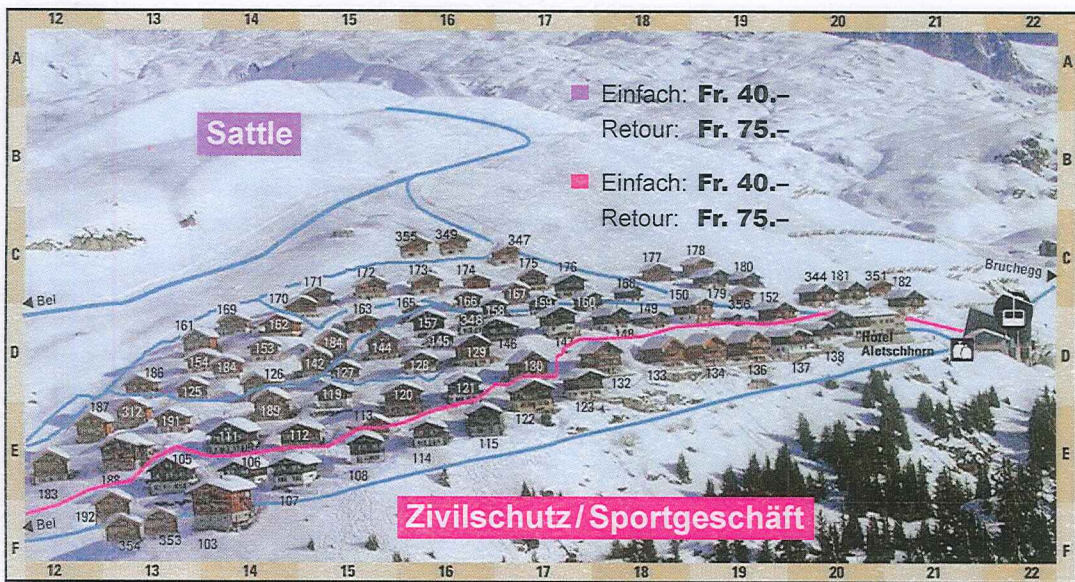

# Chaletverzeichnis A-Z

## Ferienhäuser

|     |                |        |     |                           |      |
|-----|----------------|--------|-----|---------------------------|------|
| 161 | Aari 1)        | D13    | 15  | Alpenblick                | B/C3 |
| 78  | Abendruh       | A7     | 52  | Alpenrösli                | A/B7 |
| 311 | Abri           | B29    | 76  | Alpfrieden                | A6   |
| 13  | Achillea       | B4     | 69  | Alphitta                  | A8   |
| 137 | Adler          | D20    | 266 | Alphitta Lüscha           | C37  |
| 188 | Adular         | E13    | 2   | Alphitta Schwifflüö       | D3   |
| 356 | Aino           | C19    | 82  | Alpji                     | A8   |
| 55  | Albert/Eggel   | A7     | 208 | Alpurosa                  | C27  |
| 36  | Albert Stephan | B10    | 39  | Alt Schmidtja/Schmid Paul | B6   |
| 125 | Albi           | D13/14 | 8   | Alte Sennerei             | C3/4 |
| 172 | Aletschji      | C15    | 274 | Alte Sennerei             | B39  |
| 267 | Aletschorama   | C38    | 341 | Am Bachji                 | D 26 |
| 163 | Allalin        | D15    | 273 | Am Färrichlift            | B39  |
| 321 | Allegra        | C28    | 153 | Amitie                    | D14  |
| 313 | Aloha          | C27    | 119 | Andara                    | D15  |
| 170 | Alpaca         | C14    | 166 | Antares                   | C16  |
| 345 | Alpenlodge     | B29    | 105 | Any                       | E13  |